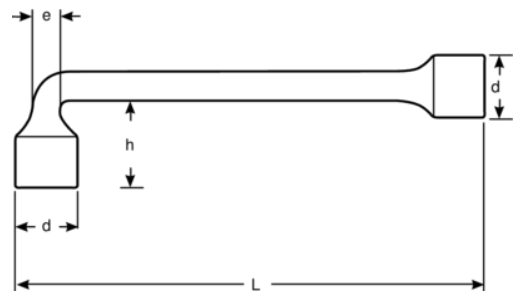

29M-13

Llave de tubo acodada de dos bocas con perfil Dynamic-Drive™ de 6 x 6 puntos de 13 mm y 168 mm

DETALLES DEL PRODUCTO

- Perfil Dynamic-Drive™ de 6 puntos en estrella acodada
- Perfil Dynamic-Drive™ de 6 puntos en anillo recto
- Reducción del desgaste del fijador con el perfil Dynamic-Drive™ de 6 puntos
- Acabado micromate cromado para una superficie de gran calidad
- Acero aleado de alto rendimiento
- Pasante en extremo acodado y vaso serie larga en extremo recto, para uso con varillas largas
- Norma: ISO 2236

Follow the Fish!

ATRIBUTOS DE PRODUCTO

Producto		L	h	d	e	
29M-13	13 mm	168 mm	31 mm	19 mm	13 mm	181 g

Follow the Fish!