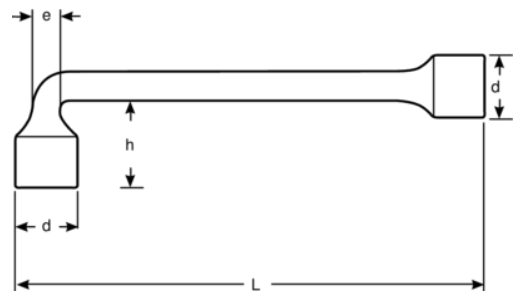

29M-12

Llave de tubo acodada de dos bocas con perfil Dynamic-Drive™ de 6 x 6 puntos de 12 mm y 157 mm

DETALLES DEL PRODUCTO

- Perfil Dynamic-Drive™ de 6 puntos en estrella acodada
- Perfil Dynamic-Drive™ de 6 puntos en anillo recto
- Reducción del desgaste del fijador con el perfil Dynamic-Drive™ de 6 puntos
- Acabado micromate cromado para una superficie de gran calidad
- Acero aleado de alto rendimiento
- Pasante en extremo acodado y vaso serie larga en extremo recto, para uso con varillas largas
- Norma: ISO 2236

Follow the Fish!

ATRIBUTOS DE PRODUCTO

Producto		L	h	d	e	
29M-12	12 mm	157 mm	29 mm	17.5 mm	12 mm	165 g

Follow the Fish!