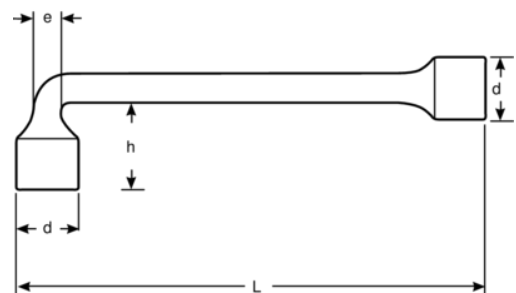

29M-8

Llave de tubo acodada de dos bocas con perfil Dynamic-Drive™ de 6 x 6 puntos de 8 mm y 115 mm

DETALLES DEL PRODUCTO

- Perfil Dynamic-Drive™ de 6 puntos en estrella acodada
- Perfil Dynamic-Drive™ de 6 puntos en anillo recto
- Reducción del desgaste del fijador con el perfil Dynamic-Drive™ de 6 puntos
- Acabado micromate cromado para una superficie de gran calidad
- Acero aleado de alto rendimiento
- Pasante en extremo acodado y vaso serie larga en extremo recto, para uso con varillas largas
- Norma: ISO 2236

Follow the Fish!

ATRIBUTOS DE PRODUCTO

Producto		L	h	d	e	
29M-8	8 mm	115 mm	21 mm	12 mm	8 mm	77 g

Follow the Fish!