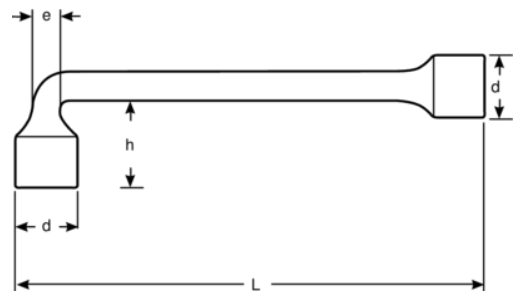

29M-6

Llave de tubo acodada de dos bocas con perfil Dynamic-Drive™ de 6 x 6 puntos de 6 mm y 97 mm

DETALLES DEL PRODUCTO

- Perfil Dynamic-Drive™ de 6 puntos en estrella acodada
- Perfil Dynamic-Drive™ de 6 puntos en anillo recto
- Reducción del desgaste del fijador con el perfil Dynamic-Drive™ de 6 puntos
- Acabado micromate cromado para una superficie de gran calidad
- Acero aleado de alto rendimiento
- Pasante en extremo acodado y vaso serie larga en extremo recto, para uso con varillas largas
- Norma: ISO 2236

Follow the Fish!

ATRIBUTOS DE PRODUCTO

Producto		L	h	d	e	
29M-6	6 mm	97 mm	17 mm	10 mm	6 mm	42 g

Follow the Fish!