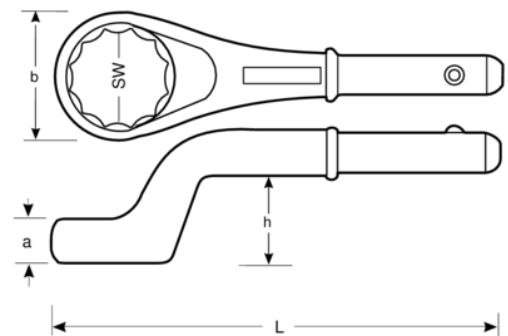

310M-60

Llave de estrella extra-acodada para aplicaciones intensivas de 60 mm y 345 mm

DETALLES DEL PRODUCTO

- Anillo de perfil de 12 puntos
- Sin mango tubular
- Adecuado para construcción robusta y trabajo en condiciones muy duras
- Aleación de acero de alto rendimiento

ATRIBUTOS DE PRODUCTO

Producto		L	a	b	h	
310M-60	60 mm	345 mm	30.5 mm	90 mm	49 mm	2340 g

Follow the Fish!