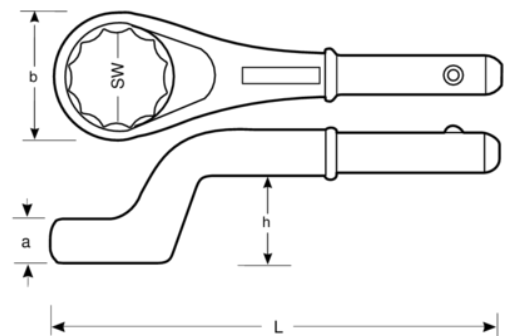

310M-55

Llave de estrella extra-acodada para aplicaciones intensivas de 55 mm y 300 mm

DETALLES DEL PRODUCTO

- Anillo de perfil de 12 puntos
- Sin mango tubular
- Adecuado para construcción robusta y trabajo en condiciones muy duras
- Aleación de acero de alto rendimiento

ATRIBUTOS DE PRODUCTO

Producto		L	a	b	h	
310M-55	55 mm	300 mm	28 mm	81 mm	45.5 mm	1570 g

Follow the Fish!