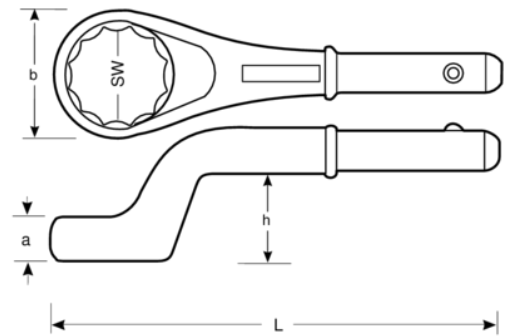

310M-41

Llave de estrella extra-acodada para aplicaciones intensivas de 41 mm y 265 mm

DETALLES DEL PRODUCTO

- Anillo de perfil de 12 puntos
- Sin mango tubular
- Adecuado para construcción robusta y trabajo en condiciones muy duras
- Aleación de acero de alto rendimiento

ATRIBUTOS DE PRODUCTO

Producto		L	a	b	h	
310M-41	41 mm	265 mm	22 mm	62 mm	39.5 mm	980 g

Follow the Fish!