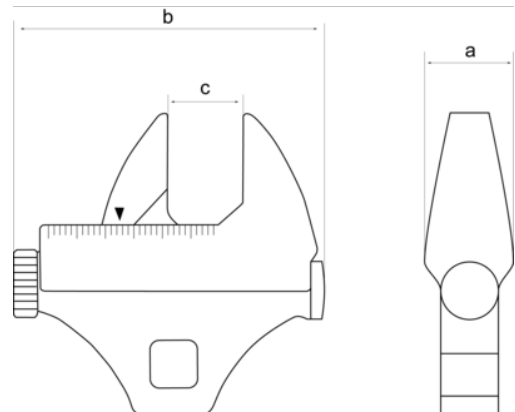

1950MZ-3/8

**Llave Crowfoot ajustable con
cuadradillo de 3/8" y 65 mm**

DETALLES DEL PRODUCTO

- Llave Crowfoot ajustable
- Apertura ajustable hasta 29 mm y 1-1/8"
- El acabado cromado brillante proporciona una superficie de gran calidad
- Acero aleado de alto rendimiento
- Normas: ISO 1174 y DIN 3120.
- Escala marcada en láser en sistema métrico e imperial

ATRIBUTOS DE PRODUCTO

Producto			a	b	c	
1950MZ-3/8	0-29/0-1.1/8 in	3/8 in	14.5 mm	65 mm	29 mm	170 g

Follow the Fish!