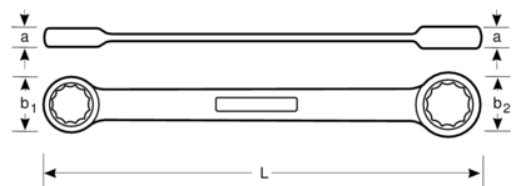

**4M-30-32**

**Llave de estrella de dos bocas  
plana de 30 mm x 32 mm con  
acabado cromado de 300 mm**

## DETALLES DEL PRODUCTO

- Paredes de cabezas delgadas, ambos extremos achaflanados
- Mayor vida útil de tuercas y tornillos con el perfil Dynamic Profile™ de 12 puntos
- Acabado micromate cromado para una superficie de gran calidad
- Acero aleado de alto rendimiento
- Lectura e identificación optimizadas con un marcado nítido
- Normas: ISO 1085, ISO 10103 y DIN 837

## ATRIBUTOS DE PRODUCTO

Producto		<b>L</b>	<b>a</b>	<b>b1</b>	<b>b2</b>	
<b>4M-30-32</b>	30x32 mm	300 mm	12 mm	43 mm	45.5 mm	280 g