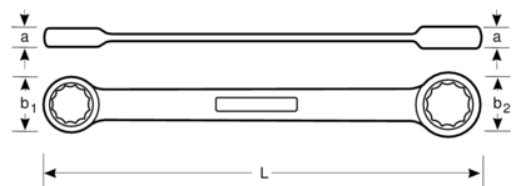

4M-27-29

**Llave de estrella de dos bocas
plana de 27 mm x 29 mm con
acabado cromado de 275 mm**

DETALLES DEL PRODUCTO

- Paredes de cabezas delgadas, ambos extremos achaflanados
- Mayor vida útil de tuercas y tornillos con el perfil Dynamic Profile™ de 12 puntos
- Acabado micromate cromado para una superficie de gran calidad
- Acero aleado de alto rendimiento
- Lectura e identificación optimizadas con un marcado nítido
- Normas: ISO 1085, ISO 10103 y DIN 837

Follow the Fish!

ATRIBUTOS DE PRODUCTO

Producto		L	a	b1	b2	
4M-27-29	27x29 mm	275 mm	11 mm	37.5 mm	41 mm	275 g