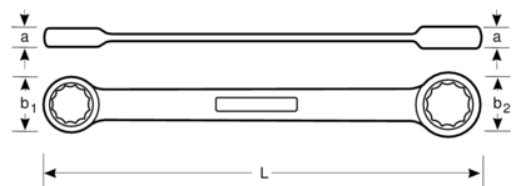

**4M-25-28**

**Llave de estrella de dos bocas  
plana de 25 mm x 28 mm con  
acabado cromado de 275 mm**

## DETALLES DEL PRODUCTO

- Paredes de cabezas delgadas, ambos extremos achaflanados
- Mayor vida útil de tuercas y tornillos con el perfil Dynamic Profile™ de 12 puntos
- Acabado micromate cromado para una superficie de gran calidad
- Acero aleado de alto rendimiento
- Lectura e identificación optimizadas con un marcado nítido
- Normas: ISO 1085, ISO 10103 y DIN 837

## ATRIBUTOS DE PRODUCTO

Producto		<b>L</b>	<b>a</b>	<b>b1</b>	<b>b2</b>	
<b>4M-25-28</b>	25x28 mm	275 mm	11 mm	37.5 mm	41 mm	280 g