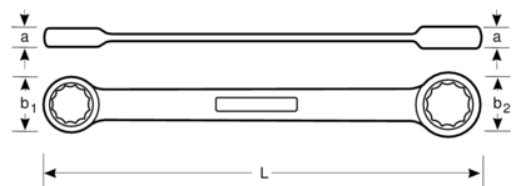

4M-24-27

**Llave de estrella de dos bocas
plana de 24 mm x 27 mm con
acabado cromado de 255 mm**

DETALLES DEL PRODUCTO

- Paredes de cabezas delgadas, ambos extremos achaflanados
- Mayor vida útil de tuercas y tornillos con el perfil Dynamic Profile™ de 12 puntos
- Acabado micromate cromado para una superficie de gran calidad
- Acero aleado de alto rendimiento
- Lectura e identificación optimizadas con un marcado nítido
- Normas: ISO 1085, ISO 10103 y DIN 837

Follow the Fish!

ATRIBUTOS DE PRODUCTO

Producto		L	a	b1	b2	
4M-24-27	24x27 mm	255 mm	11 mm	35 mm	38 mm	182 g

Follow the Fish!