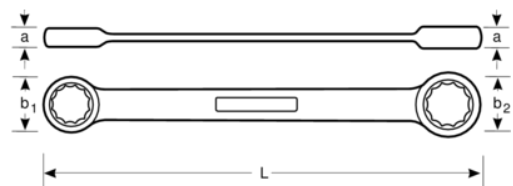

4M-24-26

**Llave de estrella de dos bocas
plana de 24 mm x 26 mm con
acabado cromado de 250 mm**

DETALLES DEL PRODUCTO

- Paredes de cabezas delgadas, ambos extremos achaflanados
- Mayor vida útil de tuercas y tornillos con el perfil Dynamic Profile™ de 12 puntos
- Acabado micromate cromado para una superficie de gran calidad
- Acero aleado de alto rendimiento
- Lectura e identificación optimizadas con un marcado nítido
- Normas: ISO 1085, ISO 10103 y DIN 837

Follow the Fish!

ATRIBUTOS DE PRODUCTO

Producto		L	a	b1	b2	
4M-24-26	24x26 mm	250 mm	11 mm	35 mm	37.5 mm	210 g