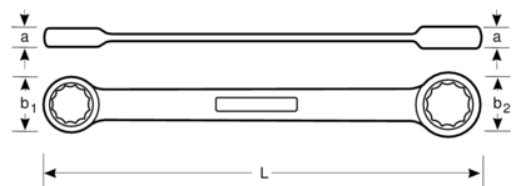

**4M-21-23**

**Llave de estrella de dos bocas  
plana de 21 mm x 23 mm con  
acabado cromado de 225 mm**

## DETALLES DEL PRODUCTO

- Paredes de cabezas delgadas, ambos extremos achaflanados
- Mayor vida útil de tuercas y tornillos con el perfil Dynamic Profile™ de 12 puntos
- Acabado micromate cromado para una superficie de gran calidad
- Acero aleado de alto rendimiento
- Lectura e identificación optimizadas con un marcado nítido
- Normas: ISO 1085, ISO 10103 y DIN 837

## ATRIBUTOS DE PRODUCTO

Producto		<b>L</b>	<b>a</b>	<b>b1</b>	<b>b2</b>	
<b>4M-21-23</b>	21x23 mm	225 mm	9.5 mm	30 mm	33 mm	154 g