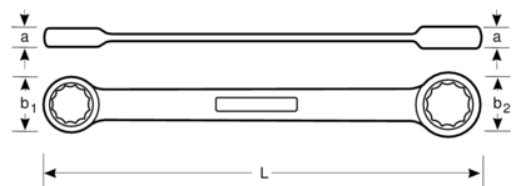

**4M-20-22**

**Llave de estrella de dos bocas  
plana de 20 mm x 22 mm con  
acabado cromado de 205 mm**

## DETALLES DEL PRODUCTO

- Paredes de cabezas delgadas, ambos extremos achaflanados
- Mayor vida útil de tuercas y tornillos con el perfil Dynamic Profile™ de 12 puntos
- Acabado micromate cromado para una superficie de gran calidad
- Acero aleado de alto rendimiento
- Lectura e identificación optimizadas con un marcado nítido
- Normas: ISO 1085, ISO 10103 y DIN 837

## ATRIBUTOS DE PRODUCTO

Producto		<b>L</b>	<b>a</b>	<b>b1</b>	<b>b2</b>	
<b>4M-20-22</b>	20x22 mm	205 mm	9 mm	29 mm	32 mm	120 g