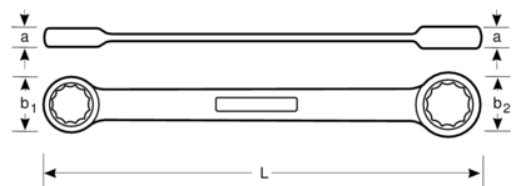

4M-18-19

**Llave de estrella de dos bocas
plana de 18 mm x 19 mm con
acabado cromado de 185 mm**

DETALLES DEL PRODUCTO

- Paredes de cabezas delgadas, ambos extremos achaflanados
- Mayor vida útil de tuercas y tornillos con el perfil Dynamic Profile™ de 12 puntos
- Acabado micromate cromado para una superficie de gran calidad
- Acero aleado de alto rendimiento
- Lectura e identificación optimizadas con un marcado nítido
- Normas: ISO 1085, ISO 10103 y DIN 837

Follow the Fish!

ATRIBUTOS DE PRODUCTO

Producto		L	a	b1	b2	
4M-18-19	18x19 mm	185 mm	8 mm	26.5 mm	27.5 mm	80 g