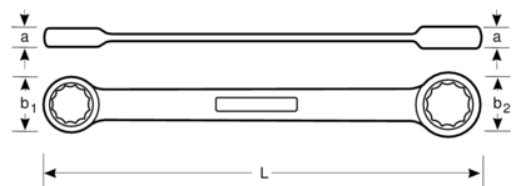

4M-12-13

**Llave de estrella de dos bocas
plana de 12 mm x 13 mm con
acabado cromado de 140 mm**

DETALLES DEL PRODUCTO

- Paredes de cabezas delgadas, ambos extremos achaflanados
- Mayor vida útil de tuercas y tornillos con el perfil Dynamic Profile™ de 12 puntos
- Acabado micromate cromado para una superficie de gran calidad
- Acero aleado de alto rendimiento
- Lectura e identificación optimizadas con un marcado nítido
- Normas: ISO 1085, ISO 10103 y DIN 837

Follow the Fish!

ATRIBUTOS DE PRODUCTO

Producto		L	a	b1	b2	
4M-12-13	12x13 mm	140 mm	6.6 mm	18.5 mm	20 mm	36 g