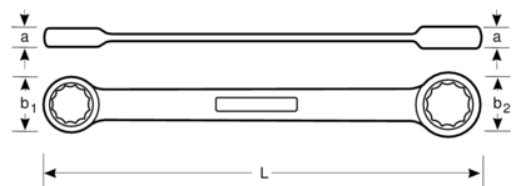

4M-10-11

**Llave de estrella de dos bocas
plana de 10 mm x 11 mm con
acabado cromado de 125 mm**

DETALLES DEL PRODUCTO

- Paredes de cabezas delgadas, ambos extremos achaflanados
- Mayor vida útil de tuercas y tornillos con el perfil Dynamic Profile™ de 12 puntos
- Acabado micromate cromado para una superficie de gran calidad
- Acero aleado de alto rendimiento
- Lectura e identificación optimizadas con un marcado nítido
- Normas: ISO 1085, ISO 10103 y DIN 837

Follow the Fish!

ATRIBUTOS DE PRODUCTO

Producto		L	a	b1	b2	
4M-10-11	10x11 mm	125 mm	6.1 mm	15 mm	16.5 mm	24 g