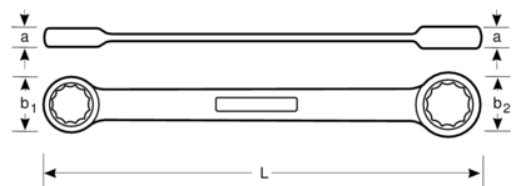

**4M-8-9**

**Llave de estrella de dos bocas  
plana de 8 mm x 9 mm con  
acabado cromado de 110 mm**

## DETALLES DEL PRODUCTO

- Paredes de cabezas delgadas, ambos extremos achaflanados
- Mayor vida útil de tuercas y tornillos con el perfil Dynamic Profile™ de 12 puntos
- Acabado micromate cromado para una superficie de gran calidad
- Acero aleado de alto rendimiento
- Lectura e identificación optimizadas con un marcado nítido
- Normas: ISO 1085, ISO 10103 y DIN 837

## ATRIBUTOS DE PRODUCTO

Producto		<b>L</b>	<b>a</b>	<b>b1</b>	<b>b2</b>	
<b>4M-8-9</b>	8x 9 mm	110 mm	5.6 mm	12.5 mm	14 mm	16 g