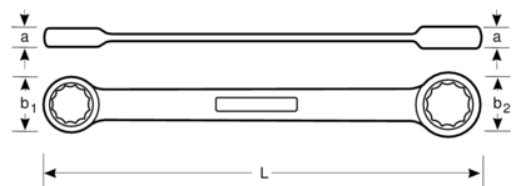

4M-6-7

**Llave de estrella de dos bocas
plana de 6 mm x 7 mm con
acabado cromado de 95 mm**

DETALLES DEL PRODUCTO

- Paredes de cabezas delgadas, ambos extremos achaflanados
- Mayor vida útil de tuercas y tornillos con el perfil Dynamic Profile™ de 12 puntos
- Acabado micromate cromado para una superficie de gran calidad
- Acero aleado de alto rendimiento
- Lectura e identificación optimizadas con un marcado nítido
- Normas: ISO 1085, ISO 10103 y DIN 837

Follow the Fish!

ATRIBUTOS DE PRODUCTO

Producto		L	a	b1	b2	
4M-6-7	6x7 mm	95 mm	4.6 mm	9.8 mm	11 mm	12 g