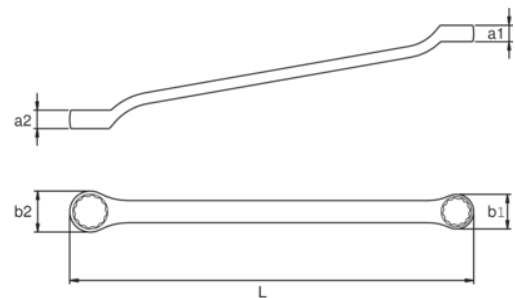

1300Z-15/16-1

Llave de estrella acodada de dos bocas de 15/16" x 1" con acabado cromado de 352 mm

DETALLES DEL PRODUCTO

- Cabezas de anillo de paredes extrafinas con cuello de cisne de 15°
- Mayor vida útil de tuercas y tornillos con el perfil Dynamic Profile™ de 12 puntos
- El perfil Dynamic-Drive™ maximiza la vida útil de la herramienta

- Acabado micromate cromado para una superficie de gran calidad
- Acero aleado de alto rendimiento

Follow the Fish!

ATRIBUTOS DE PRODUCTO

| Producto | L | a1 | a2 | b1 | b2 |  g |
|----------------------|----------|-----------|-----------|-----------|-----------|--|
| 1300Z-15/16-1 | 352 mm | 14.6 mm | 15.3 mm | 33.8 mm | 35.9 mm | 460 g |