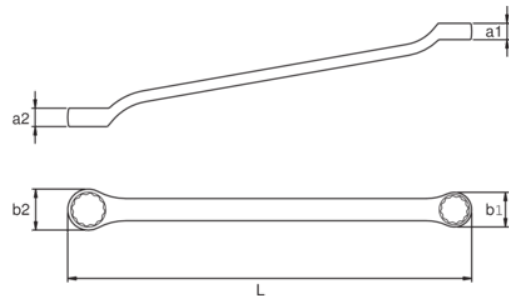

1300Z-7/8-15/16

Llave de estrella acodada de dos bocas de 7/8" x 15/16" con acabado cromado de 334 mm

DETALLES DEL PRODUCTO

- Cabezas de anillo de paredes extrafinas con cuello de cisne de 15°
- Mayor vida útil de tuercas y tornillos con el perfil Dynamic Profile™ de 12 puntos
- El perfil Dynamic-Drive™ maximiza la vida útil de la herramienta

- Acabado micromate cromado para una superficie de gran calidad
- Acero aleado de alto rendimiento

Follow the Fish!

ATRIBUTOS DE PRODUCTO

Producto	L	a1	a2	b1	b2	 g
1300Z-7/8-15/16	334 mm	13.8 mm	14.6 mm	31.6 mm	33.8 mm	410 g