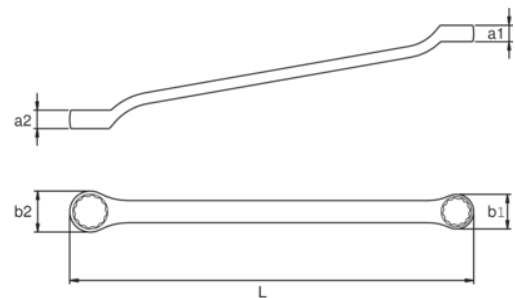

1300Z-25/32-13/16

Llave de estrella acodada de dos bocas de 25/32" x 13/16" con acabado cromado de 300 mm

DETALLES DEL PRODUCTO

- Cabezas de anillo de paredes extrafinas con cuello de cisne de 15°
- Mayor vida útil de tuercas y tornillos con el perfil Dynamic Profile™ de 12 puntos
- El perfil Dynamic-Drive™ maximiza la vida útil de la herramienta

- Acabado micromate cromado para una superficie de gran calidad
- Acero aleado de alto rendimiento

Follow the Fish!

ATRIBUTOS DE PRODUCTO

Producto	L	a1	a2	b1	b2	 g
1300Z-25/32-13/16	300 mm	12.3 mm	13.1 mm	27.3 mm	29.4 mm	300 g