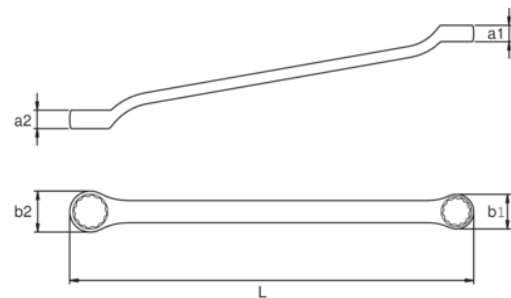

1300Z-5/8-3/4

Llave de estrella acodada de dos bocas de 5/8" x 3/4" con acabado cromado de 268 mm

DETALLES DEL PRODUCTO

- Cabezas de anillo de paredes extrafinas con cuello de cisne de 15°
- Mayor vida útil de tuercas y tornillos con el perfil Dynamic Profile™ de 12 puntos
- El perfil Dynamic-Drive™ maximiza la vida útil de la herramienta

- Acabado micromate cromado para una superficie de gran calidad
- Acero aleado de alto rendimiento

Follow the Fish!

ATRIBUTOS DE PRODUCTO

Producto	L	a1	a2	b1	b2	 g
1300Z-5/8-3/4	268 mm	10.8 mm	12.3 mm	23 mm	27.3 mm	210 g