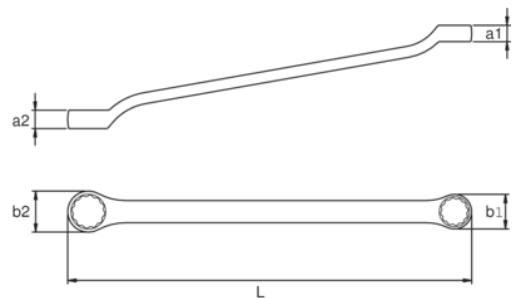

1300Z-19/32-11/16

Llave de estrella acodada de dos bocas de 19/32" x 11/16" con acabado cromado de 258 mm

DETALLES DEL PRODUCTO

- Cabezas de anillo de paredes extrafinas con cuello de cisne de 15°
- Mayor vida útil de tuercas y tornillos con el perfil Dynamic Profile™ de 12 puntos
- El perfil Dynamic-Drive™ maximiza la vida útil de la herramienta

- Acabado micromate cromado para una superficie de gran calidad
- Acero aleado de alto rendimiento

Follow the Fish!

ATRIBUTOS DE PRODUCTO

Producto	L	a1	a2	b1	b2	 g
1300Z-19/32-11/16	258 mm	10.8 mm	11.6 mm	23 mm	25.1 mm	171 g