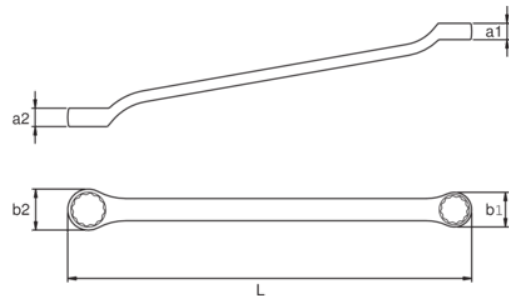

1300Z-3/8-7/16

Llave de estrella acodada de dos bocas de 3/8" x 7/16" con acabado cromado de 193 mm

DETALLES DEL PRODUCTO

- Cabezas de anillo de paredes extrafinas con cuello de cisne de 15°
- Mayor vida útil de tuercas y tornillos con el perfil Dynamic Profile™ de 12 puntos
- El perfil Dynamic-Drive™ maximiza la vida útil de la herramienta

- Acabado micromate cromado para una superficie de gran calidad
- Acero aleado de alto rendimiento

Follow the Fish!

ATRIBUTOS DE PRODUCTO

Producto	L	a1	a2	b1	b2	 g
1300Z-3/8-7/16	193 mm	7.7 mm	8.5 mm	14.4 mm	16.5 mm	50 g