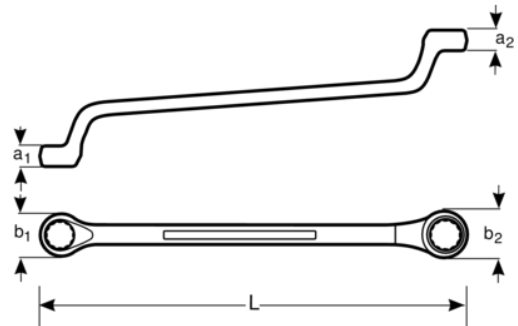

2Z-1.1/16-1.1/4

**Llave de estrella de dos bocas
extra-acodada de 1-1/16" x
1-1/4" con acabado cromado de
353 mm**

DETALLES DEL PRODUCTO

- Mayor vida útil de tuercas y tornillos con el perfil Dynamic Profile™ de 12 puntos
- Acabado micromate cromado para una superficie de gran calidad
- Acero aleado de alto rendimiento
- Mejor accesibilidad
- Lectura e identificación optimizadas con un marcado nítido
- Normas: ISO 1085, ISO 10104 y DIN 838

Follow the Fish!

ATRIBUTOS DE PRODUCTO

Producto	L	a1	a2	b1	b2	
2Z-1.1/16-1.1/4	353 mm	14 mm	16 mm	42 mm	49.5 mm	630 g

Follow the Fish!