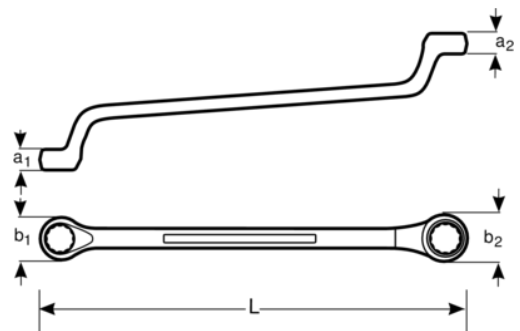

2Z-1-1.1/8

**Llave de estrella de dos bocas
extra-acodada de 1" x 1-1/8" con
acabado cromado de 335,9 mm**

DETALLES DEL PRODUCTO

- Mayor vida útil de tuercas y tornillos con el perfil Dynamic Profile™ de 12 puntos
- Acabado micromate cromado para una superficie de gran calidad
- Acero aleado de alto rendimiento
- Mejor accesibilidad
- Lectura e identificación optimizadas con un marcado nítido
- Normas: ISO 1085, ISO 10104 y DIN 838

Follow the Fish!

ATRIBUTOS DE PRODUCTO

Producto	L	a1	a2	b1	b2	
2Z-1-1.1/8	335.9 mm	13.5 mm	14.5 mm	37.8 mm	43 mm	505 g