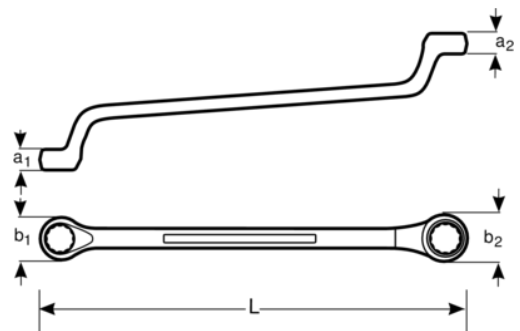

**2Z-3/4-7/8**

**Llave de estrella de dos bocas  
extra-acodada de 3/4" x 7/8" con  
acabado cromado de 290,5 mm**

## DETALLES DEL PRODUCTO

- Mayor vida útil de tuercas y tornillos con el perfil Dynamic Profile™ de 12 puntos
- Acabado micromate cromado para una superficie de gran calidad
- Acero aleado de alto rendimiento
- Mejor accesibilidad
- Lectura e identificación optimizadas con un marcado nítido
- Normas: ISO 1085, ISO 10104 y DIN 838

## ATRIBUTOS DE PRODUCTO

Producto	<b>L</b>	<b>a1</b>	<b>a2</b>	<b>b1</b>	<b>b2</b>	
<b>2Z-3/4-7/8</b>	290.5 mm	11.5 mm	12 mm	30.6 mm	33.7 mm	330 g

**Follow the Fish!**