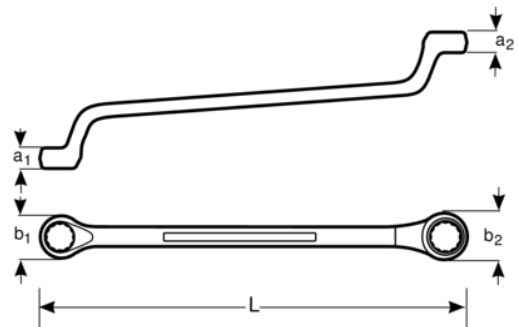

2M-32-36

**Llave de estrella de dos bocas
extraacodada de 32 mm x 36 mm
con acabado cromado de 416 mm**

DETALLES DEL PRODUCTO

- Mayor vida útil de tuercas y tornillos con el perfil Dynamic Profile™ de 12 puntos
- Acabado micromate cromado para una superficie de gran calidad
- Acero aleado de alto rendimiento
- Mejor accesibilidad
- Lectura e identificación optimizadas con un marcado nítido
- Normas: ISO 1085, ISO 10104 y DIN 838

ATRIBUTOS DE PRODUCTO

Producto		L	a1	a2	b1	b2	 g
2M-32-36	32x36 mm	416 mm	17 mm	18 mm	49.5 mm	55.5 mm	850 g

Follow the Fish!