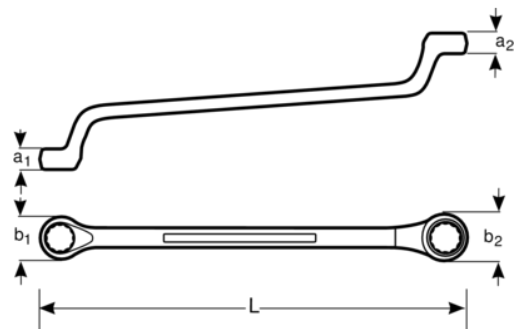

**2M-30-32**

**Llave de estrella de dos bocas  
extraacodada de  
30 mm x 32 mm con acabado  
cromado de 362 mm**

## DETALLES DEL PRODUCTO

- Mayor vida útil de tuercas y tornillos con el perfil Dynamic Profile™ de 12 puntos
- Acabado micromate cromado para una superficie de gran calidad
- Acero aleado de alto rendimiento
- Mejor accesibilidad
- Lectura e identificación optimizadas con un marcado nítido
- Normas: ISO 1085, ISO 10104 y DIN 838

## ATRIBUTOS DE PRODUCTO

Producto		<b>L</b>	<b>a1</b>	<b>a2</b>	<b>b1</b>	<b>b2</b>	
<b>2M-30-32</b>	30x32 mm	362 mm	15 mm	16 mm	46.5 mm	49.5 mm	650 g

**Follow the Fish!**