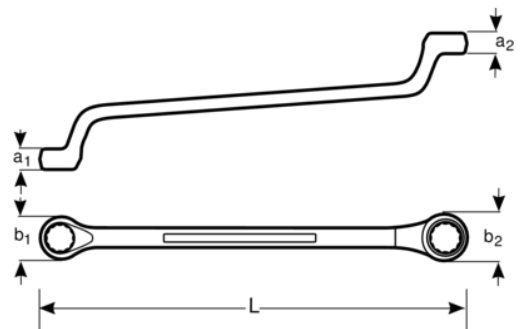

2M-18-19

**Llave de estrella de dos bocas
extraacodada de
18 mm x 19 mm con acabado
cromado de 266 mm**

DETALLES DEL PRODUCTO

- Mayor vida útil de tuercas y tornillos con el perfil Dynamic Profile™ de 12 puntos
- Acabado micromate cromado para una superficie de gran calidad
- Acero aleado de alto rendimiento
- Mejor accesibilidad
- Lectura e identificación optimizadas con un marcado nítido
- Normas: ISO 1085, ISO 10104 y DIN 838

Follow the Fish!

ATRIBUTOS DE PRODUCTO

Producto		L	a1	a2	b1	b2	
2M-18-19	18x19 mm	266 mm	10.5 mm	11 mm	27.5 mm	29.5 mm	260 g

Follow the Fish!