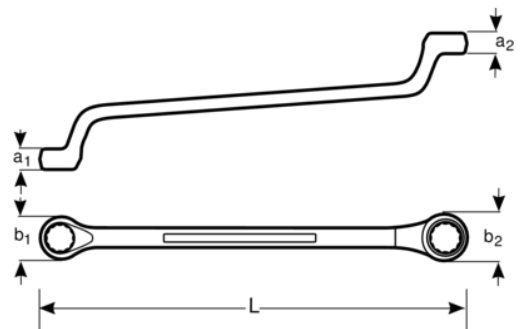

**2M-16-17**

**Llave de estrella de dos bocas  
extraacodada de  
16 mm x 17 mm con acabado  
cromado de 246 mm**

#### DETALLES DEL PRODUCTO

- Mayor vida útil de tuercas y tornillos con el perfil Dynamic Profile™ de 12 puntos
- Acabado micromate cromado para una superficie de gran calidad
- Acero aleado de alto rendimiento
- Mejor accesibilidad
- Lectura e identificación optimizadas con un marcado nítido
- Normas: ISO 1085, ISO 10104 y DIN 838

## ATRIBUTOS DE PRODUCTO

Producto		<b>L</b>	<b>a1</b>	<b>a2</b>	<b>b1</b>	<b>b2</b>	
<b>2M-16-17</b>	16x17 mm	246 mm	9.5 mm	10 mm	25 mm	27 mm	200 g