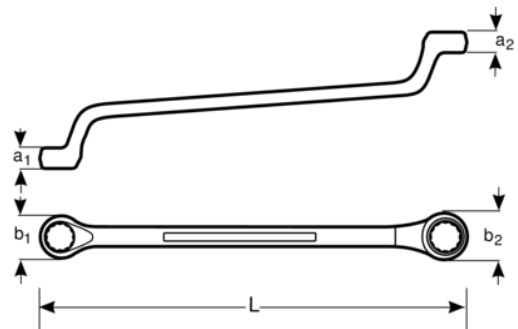

## 2M-16-17

**Llave de estrella de dos bocas  
extraacodada de 16 mm x 17 mm  
con acabado cromado de 246 mm**

### DETALLES DEL PRODUCTO

- Mayor vida útil de tuercas y tornillos con el perfil Dynamic Profile™ de 12 puntos
- Acabado micromate cromado para una superficie de gran calidad
- Acero aleado de alto rendimiento
- Mejor accesibilidad
- Lectura e identificación optimizadas con un marcado nítido
- Normas: ISO 1085, ISO 10104 y DIN 838

### ATRIBUTOS DE PRODUCTO

Producto		<b>L</b>	<b>a1</b>	<b>a2</b>	<b>b1</b>	<b>b2</b>	
<b>2M-16-17</b>	16x17 mm	246 mm	9.5 mm	10 mm	25 mm	27 mm	200 g

**Follow the Fish!**