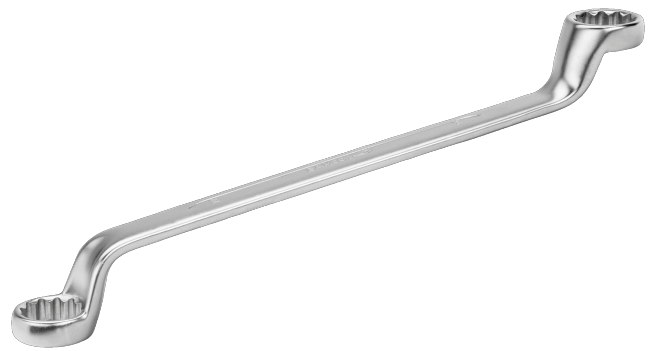

2M-14-15

Llave combinada acodada de 14 mm x 15 mm con acabado cromado de 226 mm

DETALLES DEL PRODUCTO

- Mayor vida útil de tuercas y tornillos con el perfil Dynamic Profile™ de 12 puntos
- Acabado micromate cromado para una superficie de gran calidad
- Acero aleado de alto rendimiento
- Mejor accesibilidad
- Lectura e identificación optimizadas con un marcado nítido
- Normas: ISO 1085, ISO 10104 y DIN 838

ATRIBUTOS DE PRODUCTO

Producto		L	a1	a2	b1	b2	
2M-14-15	14x15 mm	226 mm	8.5 mm	9.5 mm	22.5 mm	24.5 mm	155 g

Follow the Fish!