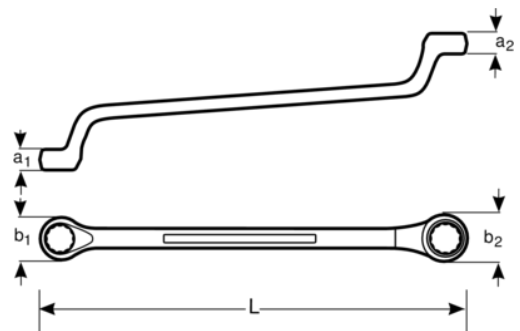

2M-14-15

**Llave combinada acodada de
14 mm x 15 mm con acabado
cromado de 226 mm**

DETALLES DEL PRODUCTO

- Mayor vida útil de tuercas y tornillos con el perfil Dynamic Profile™ de 12 puntos
- Acabado micromate cromado para una superficie de gran calidad
- Acero aleado de alto rendimiento
- Mejor accesibilidad
- Lectura e identificación optimizadas con un marcado nítido
- Normas: ISO 1085, ISO 10104 y DIN 838

Follow the Fish!

ATRIBUTOS DE PRODUCTO

| Producto |  | L | a1 | a2 | b1 | b2 |  |
|-----------------|---|----------|-----------|-----------|-----------|-----------|---|
| 2M-14-15 | 14x15 mm | 226 mm | 8.5 mm | 9.5 mm | 22.5 mm | 24.5 mm | 155 g |