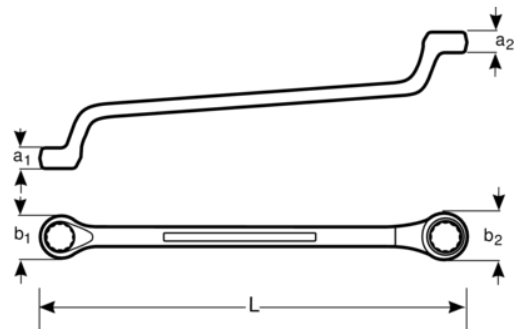

2M-14-15

Llave combinada acodada de 14 mm x 15 mm con acabado cromado de 226 mm

DETALLES DEL PRODUCTO

- Mayor vida útil de tuercas y tornillos con el perfil Dynamic Profile™ de 12 puntos
- Acabado micromate cromado para una superficie de gran calidad
- Acero aleado de alto rendimiento
- Mejor accesibilidad
- Lectura e identificación optimizadas con un marcado nítido
- Normas: ISO 1085, ISO 10104 y DIN 838

ATRIBUTOS DE PRODUCTO

Producto		L	a1	a2	b1	b2	
2M-14-15	14x15 mm	226 mm	8.5 mm	9.5 mm	22.5 mm	24.5 mm	155 g

Follow the Fish!