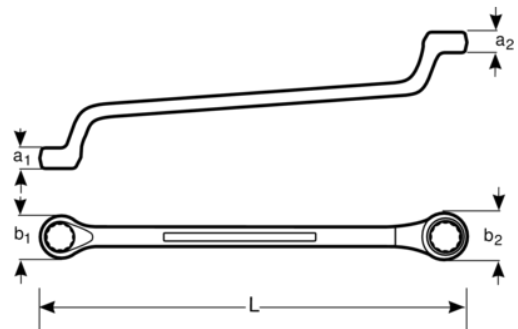

2M-12-13

**Llave de estrella de dos bocas
extraacodada de 12 mm x 13 mm
con acabado cromado de 210 mm**

DETALLES DEL PRODUCTO

- Mayor vida útil de tuercas y tornillos con el perfil Dynamic Profile™ de 12 puntos
- Acabado micromate cromado para una superficie de gran calidad
- Acero aleado de alto rendimiento
- Mejor accesibilidad
- Lectura e identificación optimizadas con un marcado nítido
- Normas: ISO 1085, ISO 10104 y DIN 838

ATRIBUTOS DE PRODUCTO

Producto		L	a1	a2	b1	b2	
2M-12-13	12x13 mm	210 mm	8 mm	8.5 mm	18.7 mm	20.8 mm	125 g

Follow the Fish!