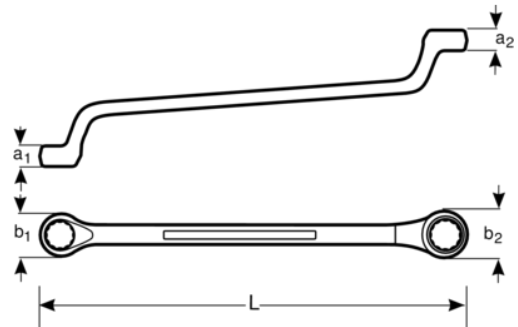

## 2M-8-9

Llave de estrella de dos bocas  
extraacodada de 8 mm x 9 mm con  
acabado cromado de 180 mm

### DETALLES DEL PRODUCTO

- Mayor vida útil de tuercas y tornillos con el perfil Dynamic Profile™ de 12 puntos
- Acabado micromate cromado para una superficie de gran calidad
- Acero aleado de alto rendimiento
- Mejor accesibilidad
- Lectura e identificación optimizadas con un marcado nítido
- Normas: ISO 1085, ISO 10104 y DIN 838

### ATRIBUTOS DE PRODUCTO

Producto		<b>L</b>	<b>a1</b>	<b>a2</b>	<b>b1</b>	<b>b2</b>	 <b>g</b>
<b>2M-8-9</b>	8x9 mm	180 mm	6 mm	6.5 mm	13 mm	14.5 mm	55 g

Follow the Fish!