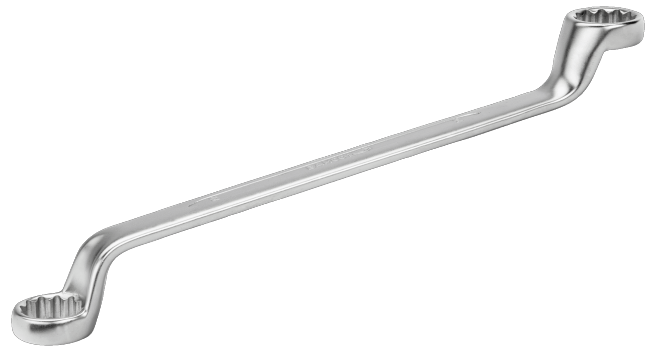

## 2M-8-9

Llave de estrella de dos bocas  
extraacodada de 8 mm x 9 mm con  
acabado cromado de 180 mm

### DETALLES DEL PRODUCTO

- Mayor vida útil de tuercas y tornillos con el perfil Dynamic Profile™ de 12 puntos
- Acabado micromate cromado para una superficie de gran calidad
- Acero aleado de alto rendimiento
- Mejor accesibilidad
- Lectura e identificación optimizadas con un marcado nítido
- Normas: ISO 1085, ISO 10104 y DIN 838

### ATRIBUTOS DE PRODUCTO

Producto		<b>L</b>	<b>a1</b>	<b>a2</b>	<b>b1</b>	<b>b2</b>	 <b>g</b>
<b>2M-8-9</b>	8x9 mm	180 mm	6 mm	6.5 mm	13 mm	14.5 mm	55 g

Follow the Fish!