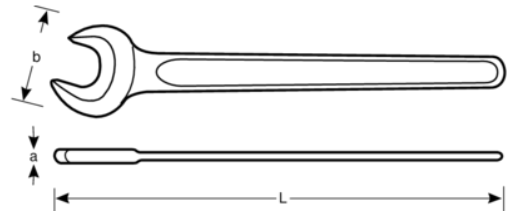

894M-135

**Llave fija de una boca de
135 mm con acabado fosfatado
de 1000 mm**

DETALLES DEL PRODUCTO

- Llave fija de una boca
- Boca abierta angulada de 15°
- Acabado fosfatado
- Aleación de acero estándar
- Normas: ISO 3318 y DIN 894

ATRIBUTOS DE PRODUCTO

Producto		L	a	b	
894M-135	135 mm	1000 mm	28 mm	225 mm	7400 g

Follow the Fish!