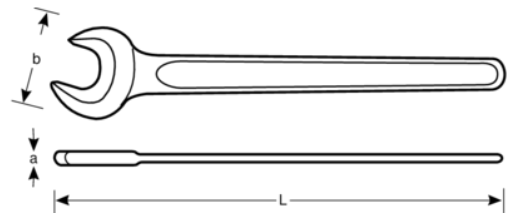

**894M-75**

**Llave fija de una boca de 75 mm  
con acabado fosfatado de  
608 mm**

#### DETALLES DEL PRODUCTO

- Llave fija de una boca
- Boca abierta angulada de 15°
- Acabado fosfatado
- Aleación de acero estándar
- Normas: ISO 3318 y DIN 894

#### ATRIBUTOS DE PRODUCTO

Producto		L	a	b	
<b>894M-75</b>	75 mm	608 mm	21 mm	152 mm	2770 g

**Follow the Fish!**