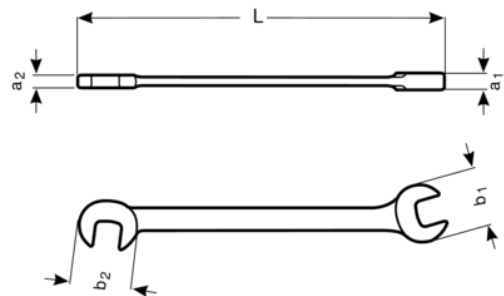

1931Z-5/8

**Llave fija de dos bocas Lilliput
de 5/8" con acabado cromado de
130 mm**

DETALLES DEL PRODUCTO

- Con el mismo tamaño en cada extremo
- Bocas abiertas anguladas de 82,5° y 15°
- Adecuado para trabajar en espacios reducidos
- Adecuado para radio, telecomunicaciones, ingeniería eléctrica y de precisión, carburadores, etc.
- Acabado micromate cromado para una superficie de gran calidad
- Acero aleado de alto rendimiento
- Lectura e identificación optimizadas con un marcado nítido

Follow the Fish!

ATRIBUTOS DE PRODUCTO

Producto		L	a1	a2	b1	b2	
1931Z-5/8	5/8 in	130 mm	5 mm	5 mm	30 mm	30 mm	47 g

Follow the Fish!