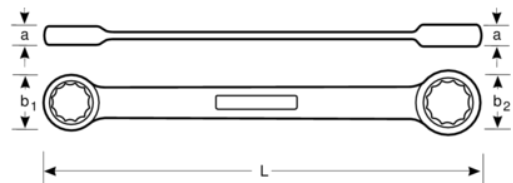

1320RZ-3/8-7/16

**Llave de estrella a carraca de
3/8-7/16" con acabado cromado
de 128 mm**

DETALLES DEL PRODUCTO

- Ángulo de acción de 5°
- Palanca de cambio rápido de sentido (izquierda/derecha)
- Marcado más grande y bidireccional de los tamaños que facilita la identificación
- Mayor vida útil de tuercas y tornillos con el perfil Dynamic Profile™ de 12 puntos
- Acabado micromate cromado para una superficie de gran calidad
- Acero aleado de alto rendimiento
- Giro más rápido del fijador mediante la acción de trinquete con 2 tamaños por llave
- Fácil de usar en espacios reducidos con un ángulo de funcionamiento de 5°
- un lado con giro en sentido horario, lado opuesto con giro en sentido antihorario

Follow the Fish!

ATRIBUTOS DE PRODUCTO

Producto		L	a1	a2	b1	b2	
1320RZ-3/8-7/16	3/8-7/16" in	128 mm	6.5 mm	6.9 mm	16.8 mm	20.2 mm	45 g