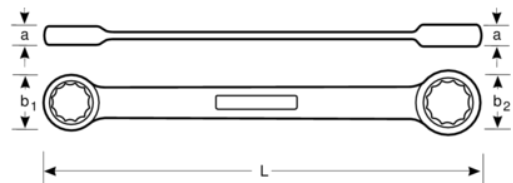

1320RZ-1/4-5/16

**Llave de estrella a carraca de
1/4-5/16" con acabado cromado
de 115 mm**

DETALLES DEL PRODUCTO

- Ángulo de acción de 5°
- Palanca de cambio rápido de sentido (izquierda/derecha)
- Marcado más grande y bidireccional de los tamaños que facilita la identificación
- Mayor vida útil de tuercas y tornillos con el perfil Dynamic Profile™ de 12 puntos
- Acabado micromate cromado para una superficie de gran calidad
- Acero aleado de alto rendimiento
- Giro más rápido del fijador mediante la acción de trinquete con 2 tamaños por llave
- Fácil de usar en espacios reducidos con un ángulo de funcionamiento de 5°
- un lado con giro en sentido horario, lado opuesto con giro en sentido antihorario

Follow the Fish!

ATRIBUTOS DE PRODUCTO

Producto		L	a1	a2	b1	b2	
1320RZ-1/4-5/16	1/4-5/16" in	115 mm	6.3 mm	6.5 mm	14.2 mm	17.2 mm	35 g