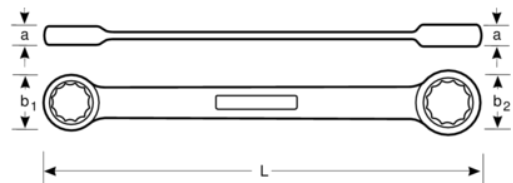

**1320RM-22-24**

**Llave doble de estrella a carraca de 22-24 mm con acabado cromado de 245 mm**

## DETALLES DEL PRODUCTO

- Ángulo de acción de 5°
- Palanca de cambio rápido de sentido (izquierda/derecha)
- Marcado más grande y bidireccional de los tamaños que facilita la identificación
- Mayor vida útil de tuercas y tornillos con el perfil Dynamic Profile™ de 12 puntos
- Acabado micromate cromado para una superficie de gran calidad
- Acero aleado de alto rendimiento
- Giro más rápido del fijador mediante la acción de trinquete con 2 tamaños por llave
- Fácil de usar en espacios reducidos con un ángulo de funcionamiento de 5°
- un lado con giro en sentido horario, lado opuesto con giro en sentido antihorario

## ATRIBUTOS DE PRODUCTO

Producto		<b>L</b>	<b>a1</b>	<b>a2</b>	<b>b1</b>	<b>b2</b>	
<b>1320RM-22-24</b>	22-24 mm	260 mm	13 mm	14.5 mm	40 mm	46 mm	250 g