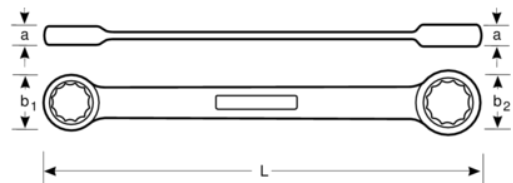

1320RM-18-19

Llave doble de estrella a carraca de 18-19 mm con acabado cromado de 230 mm

DETALLES DEL PRODUCTO

- Ángulo de acción de 5°
- Palanca de cambio rápido de sentido (izquierda/derecha)
- Marcado más grande y bidireccional de los tamaños que facilita la identificación
- Mayor vida útil de tuercas y tornillos con el perfil Dynamic Profile™ de 12 puntos
- Acabado micromate cromado para una superficie de gran calidad
- Acero aleado de alto rendimiento
- Giro más rápido del fijador mediante la acción de trinquete con 2 tamaños por llave
- Fácil de usar en espacios reducidos con un ángulo de funcionamiento de 5°
- un lado con giro en sentido horario, lado opuesto con giro en sentido antihorario

Follow the Fish!

ATRIBUTOS DE PRODUCTO

Producto		L	a1	a2	b1	b2	
1320RM-18-19	18-19 mm	230 mm	10.3 mm	11.2 mm	31.5 mm	33.5 mm	200 g