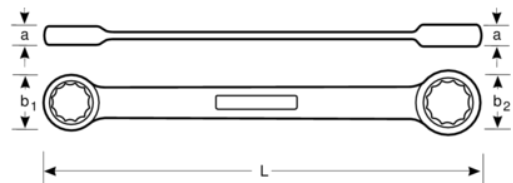

1320RM-16-17

Llave doble de estrella a carraca de 16-17 mm con acabado cromado de 200 mm

DETALLES DEL PRODUCTO

- Ángulo de acción de 5°
- Palanca de cambio rápido de sentido (izquierda/derecha)
- Marcado más grande y bidireccional de los tamaños que facilita la identificación
- Mayor vida útil de tuercas y tornillos con el perfil Dynamic Profile™ de 12 puntos
- Acabado micromate cromado para una superficie de gran calidad
- Acero aleado de alto rendimiento
- Giro más rápido del fijador mediante la acción de trinquete con 2 tamaños por llave
- Fácil de usar en espacios reducidos con un ángulo de funcionamiento de 5°
- un lado con giro en sentido horario, lado opuesto con giro en sentido antihorario

Follow the Fish!

ATRIBUTOS DE PRODUCTO

Producto		L	a1	a2	b1	b2	
1320RM-16-17	16-17 mm	200 mm	9.9 mm	10.3 mm	29.5 mm	31.5 mm	160 g