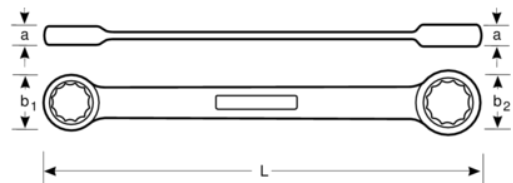

1320RM-14-15

Llave doble de estrella a carraca de 14-15 mm con acabado cromado de 190 mm

DETALLES DEL PRODUCTO

- Ángulo de acción de 5°
- Palanca de cambio rápido de sentido (izquierda/derecha)
- Marcado más grande y bidireccional de los tamaños que facilita la identificación
- Mayor vida útil de tuercas y tornillos con el perfil Dynamic Profile™ de 12 puntos
- Acabado micromate cromado para una superficie de gran calidad
- Acero aleado de alto rendimiento
- Giro más rápido del fijador mediante la acción de trinquete con 2 tamaños por llave
- Fácil de usar en espacios reducidos con un ángulo de funcionamiento de 5°
- un lado con giro en sentido horario, lado opuesto con giro en sentido antihorario

Follow the Fish!

ATRIBUTOS DE PRODUCTO

Producto		L	a1	a2	b1	b2	
1320RM-14-15	14-15 mm	190 mm	9 mm	9.4 mm	26.5 mm	29.5 mm	120 g

Follow the Fish!