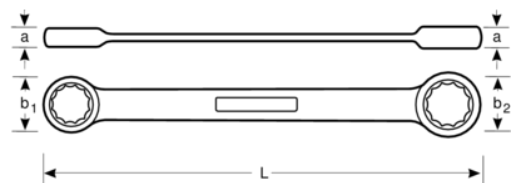

1320RM-10-11

Llave doble de estrella a carraca de 10-11 mm con acabado cromado de 150 mm

DETALLES DEL PRODUCTO

- Ángulo de acción de 5°
- Palanca de cambio rápido de sentido (izquierda/derecha)
- Marcado más grande y bidireccional de los tamaños que facilita la identificación
- Mayor vida útil de tuercas y tornillos con el perfil Dynamic Profile™ de 12 puntos
- Acabado micromate cromado para una superficie de gran calidad
- Acero aleado de alto rendimiento
- Giro más rápido del fijador mediante la acción de trinquete con 2 tamaños por llave
- Fácil de usar en espacios reducidos con un ángulo de funcionamiento de 5°
- un lado con giro en sentido horario, lado opuesto con giro en sentido antihorario

Follow the Fish!

ATRIBUTOS DE PRODUCTO

Producto		L	a1	a2	b1	b2	
1320RM-10-11	10-11 mm	150 mm	7.3 mm	7.7 mm	20.2 mm	21.8 mm	60 g