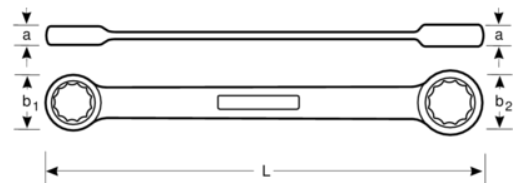

1320RM-8-9

Llave doble de estrella a carraca de 8-9 mm con acabado cromado de 128 mm

DETALLES DEL PRODUCTO

- Ángulo de acción de 5°
- Palanca de cambio rápido de sentido (izquierda/derecha)
- Marcado más grande y bidireccional de los tamaños que facilita la identificación
- Mayor vida útil de tuercas y tornillos con el perfil Dynamic Profile™ de 12 puntos
- Acabado micromate cromado para una superficie de gran calidad
- Acero aleado de alto rendimiento
- Giro más rápido del fijador mediante la acción de trinquete con 2 tamaños por llave
- Fácil de usar en espacios reducidos con un ángulo de funcionamiento de 5°
- un lado con giro en sentido horario, lado opuesto con giro en sentido antihorario

Follow the Fish!

ATRIBUTOS DE PRODUCTO

Producto		L	a1	a2	b1	b2	
1320RM-8-9	8-9 mm	128 mm	6.5 mm	6.9 mm	16.8 mm	20.2 mm	45 g