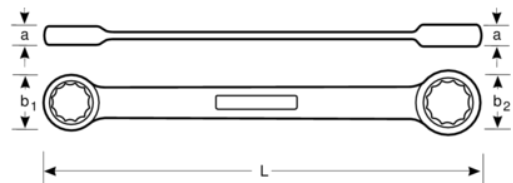

1320RM-6-7

Llave doble de estrella a carraca de 6-7 mm con acabado cromado de 115 mm

DETALLES DEL PRODUCTO

- Ángulo de acción de 5°
- Palanca de cambio rápido de sentido (izquierda/derecha)
- Marcado más grande y bidireccional de los tamaños que facilita la identificación
- Mayor vida útil de tuercas y tornillos con el perfil Dynamic Profile™ de 12 puntos
- Acabado micromate cromado para una superficie de gran calidad
- Acero aleado de alto rendimiento
- Giro más rápido del fijador mediante la acción de trinquete con 2 tamaños por llave
- Fácil de usar en espacios reducidos con un ángulo de funcionamiento de 5°
- un lado con giro en sentido horario, lado opuesto con giro en sentido antihorario

Follow the Fish!

ATRIBUTOS DE PRODUCTO

Producto		L	a1	a2	b1	b2	
1320RM-6-7	6-7 mm	115 mm	6.3 mm	6.5 mm	14.2 mm	17.2 mm	35 g

Follow the Fish!