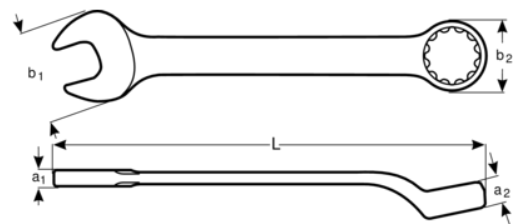

PU-24

Llave combinada acodada de 24 mm con Dynamic-Drive™ de 12 puntos y acabado cromado de 300 mm

DETALLES DEL PRODUCTO

- Mejor accesibilidad gracias a una cabeza más fina con una boca abierta angulada de 15°
- Mejora del agarre y el espacio para los nudillos con la boca cerrada angulada de 15°
- Mayor vida útil de tuercas y tornillos con el perfil Dynamic Profile™ de 12 puntos
- Acabado mate cromado para una superficie de gran calidad
- Acero aleado de alto rendimiento
- Diseño de vástago en forma de U patentado para un uso cómodo
- Lectura e identificación optimizadas con un marcado nítido
- Permite acceder fácilmente a lugares difíciles
- Normas: ISO 691, ISO 7738, ISO 3318, ISO 1711-1 y DIN 3113

Follow the Fish!

ATRIBUTOS DE PRODUCTO

Producto		L	a1	b1	
PU-24	24 mm	300 mm	9.0x14.6 mm	52.0x35.2 mm	380 g

Follow the Fish!