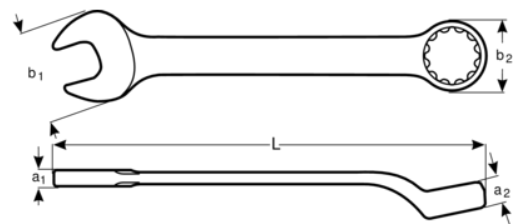

PU-14

Llave combinada acodada de 14 mm con Dynamic-Drive™ de 12 puntos y acabado cromado de 185 mm

DETALLES DEL PRODUCTO

- Mejor accesibilidad gracias a una cabeza más fina con una boca abierta angulada de 15°
- Mejora del agarre y el espacio para los nudillos con la boca cerrada angulada de 15°
- Mayor vida útil de tuercas y tornillos con el perfil Dynamic Profile™ de 12 puntos
- Acabado mate cromado para una superficie de gran calidad
- Acero aleado de alto rendimiento
- Diseño de vástago en forma de U patentado para un uso cómodo
- Lectura e identificación optimizadas con un marcado nítido
- Permite acceder fácilmente a lugares difíciles
- Normas: ISO 691, ISO 7738, ISO 3318, ISO 1711-1 y DIN 3113

Follow the Fish!

ATRIBUTOS DE PRODUCTO

Producto		L	a1	b1	
PU-14	14 mm	185 mm	6.0x9.2 mm	31.0x21.1 mm	80 g

Follow the Fish!